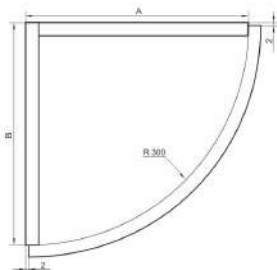

Мюнхен

Неаполь

Палермо

Соренто

Радиус наружный R300

Наружный радиусный фасад выполняется с фрезеровками согласно каталога, а так же под витражи.

Размер корпуса		Хорда наружная (мм)	Хорда внутренняя (мм)
A	B		
280	280	416	394
284	284	421	399
300	300	444	422

Пример заявки:

№№ п/п	Размеры в мм		Количество	Вид фрезеровки	Фреза по периметру	Вид фасада (Г,РБК,РСК,Ящ)
	Высота	Ширина				
1	716	444	1	мыло	угол	R наружный

*В колонке ширина указывается наружная хорда радиусного фасада

Примечание:

- Высота max 916 мм
- По согласованию с заказчиком изготавливаются криволинейные детали с различными хордами, но не более 460 мм.

Нормы допусков:

Хорда	+/- 2,5 мм
Высота	+/- 1 мм
Радиус (стрела прогиба)	до 4 мм
Плоскотность	до 4 мм

Нормы допусков:

Ширина	+/- 1 мм
Высота	+/- 1 мм
Радиус (стрела прогиба)	до 4 мм
Плоскотность	до 4 мм

Примечание:

- Высота max 800 мм
- Ширина max 900 мм

П-1 П-2 П-3 П-4 П-5 П-6 П-7

Багеты

Багет 80

Багет R