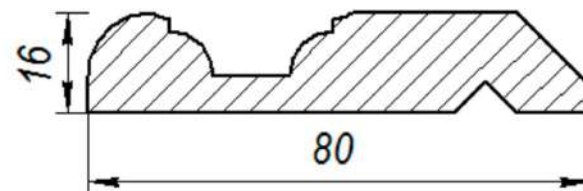

Нормы допусков:

Ширина	+/- 1 мм
Высота	+/- 1 мм
Радиус (стрела прогиба)	до 4 мм
Плоскотность	до 4 мм

Примечание:

- Высота max 800 мм
- Ширина max 900 мм

П-1 П-2 П-3 П-4 П-5 П-6 П-7

Багеты

Багет 80

Багет R