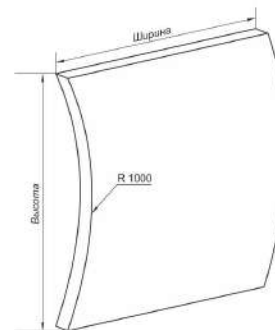

Пример заявки:

№№ п/п	Размеры в мм		Количество	Вид фрезеровки	Фреза по периметру	Вид фасада (Г,РБК,РСК,Ящ)
	Высота	Ширина				
1	716	444	1	мыло	угол	R внутренний

*В колонке ширина указывается наружная хорда радиусного фасада

Примечание:

- Высота max 916 мм
- По согласованию с заказчиком изготавливаются криволинейные детали с различными хордами, но не более 460 мм.

Нормы допусков:

Хорда	+/- 2,5 мм
Высота	+/- 1 мм
Радиус (стрела прогиба)	до 4 мм
Плоскотность	до 4 мм

Радиус наружный R1000

Наружный радиусный фасад выполняется с фрезеровками только мыло.

Пример заявки:

№№ п/п	Размеры в мм		Количество	Вид фрезеровки	Фреза по периметру	Вид фасада (Г,РБК,РСК,Ящ)
	Высота	Ширина				
1	716	596	1	мыло	угол	R 1000

Нормы допусков:

Ширина	+/- 1 мм
Высота	+/- 1 мм
Радиус (стрела прогиба)	до 4 мм
Плоскотность	до 4 мм

Примечание:

- Высота max 800 мм
- Ширина max 900 мм

П-1 П-2 П-3 П-4 П-5 П-6 П-7

Багеты

Багет 80

Багет R