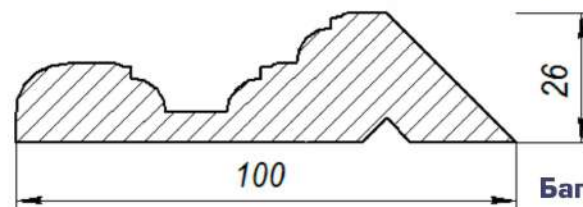

Нормы допусков:

Ширина	+/- 1 мм
Высота	+/- 1 мм
Радиус (стрела прогиба)	до 4 мм
Плоскотность	до 4 мм

Примечание:

- Высота max 800 мм
- Ширина max 900 мм

П-1 П-2 П-3 П-4 П-5 П-6 П-7

Багеты

Багет 80

Багет R