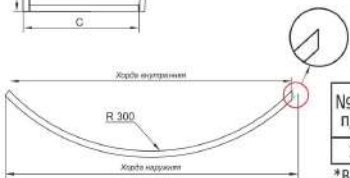

Пример заявки:

№№ п/п	Размеры в мм		Количество	Вид фрезеровки	Фреза по периметру	Вид фасада (Г,РБК,РСК,Ящ)
	Высота	Ширина				
1	716	444	1	мыло	угол	R внутренний

*В колонке ширина указывается наружная хорда радиусного фасада

Примечание:

- Высота max 916 мм
- По согласованию с заказчиком изготавливаются криволинейные детали с различными хордами, но не более 460 мм.

Нормы допусков:

Хорда	+/- 2,5 мм
Высота	+/- 1 мм
Радиус (стрела прогиба)	до 4 мм
Плоскотность	до 4 мм