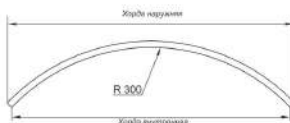

Мюнхен

Неаполь

Палермо

Соренто

Радиус наружный R300

Наружный радиусный фасад выполняется с фрезеровками согласно каталога, а так же под витражи.

Размер корпуса		Хорда наружная (мм)	Хорда внутренняя (мм)
A	B		
280	280	416	394
284	284	421	399
300	300	444	422

Пример заявки:

№№ п/п	Размеры в мм		Количество	Вид фрезеровки	Фреза по периметру	Вид фасада (Г,РБК,РСК,Ящ)
	Высота	Ширина				
1	716	444	1	мыло	угол	R наружный

*В колонке ширина указывается наружная хорда радиусного фасада