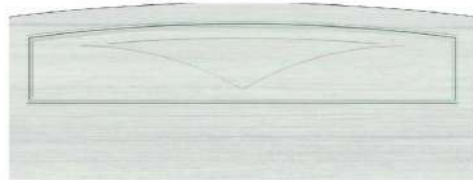

кровать Глория