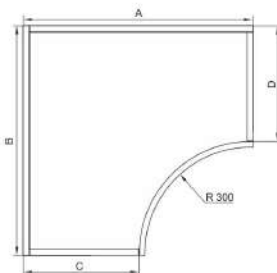

Размер корпуса				Хорда наружная (мм)	Хорда внутренняя (мм)
A	B	C	D		
600	600	284	284	444	422
600	600	300	300	421	399
800	800	550	550	351	329