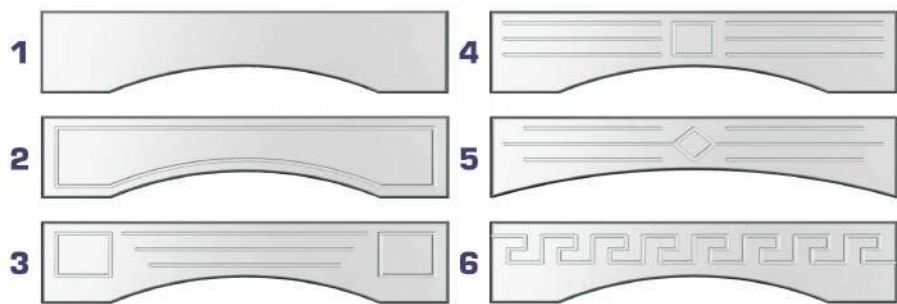

Нормы допусков:

Ширина	+/- 1 мм
Высота	+/- 1 мм
Радиус (стрела прогиба)	до 4 мм
Плоскотность	до 4 мм

Примечание:

- Высота max 800 мм
- Ширина max 900 мм

П-1 П-2 П-3 П-4 П-5 П-6 П-7

Багеты

Багет 80

Багет R