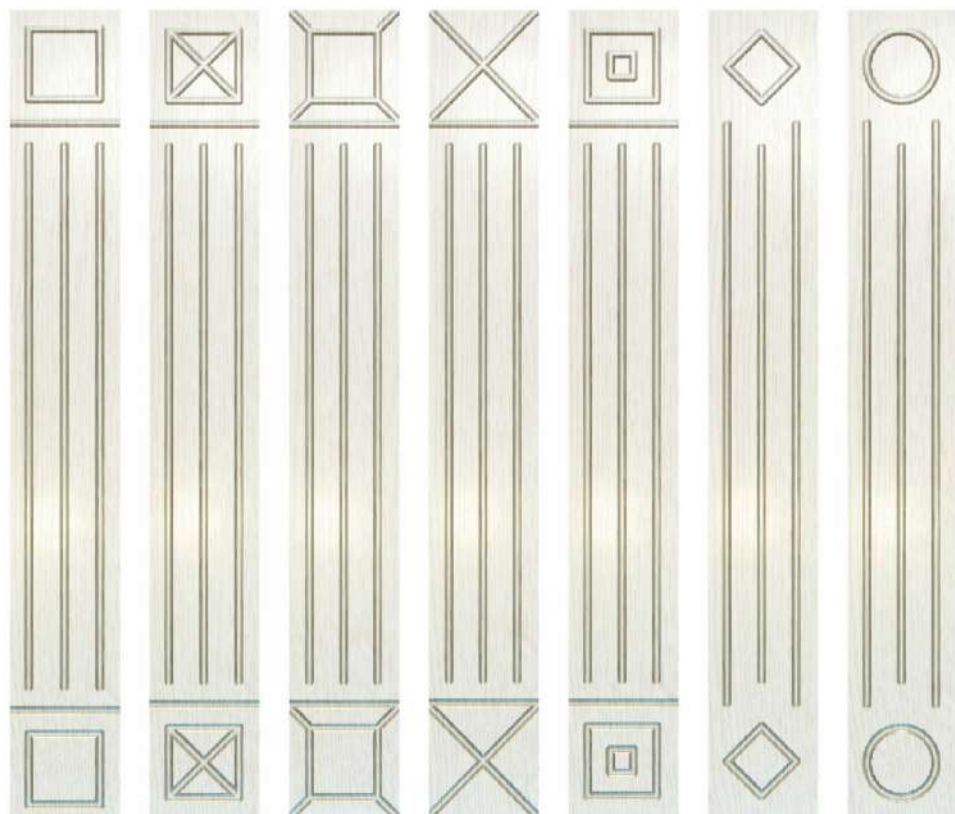

П-1 П-2 П-3 П-4 П-5 П-6 П-7