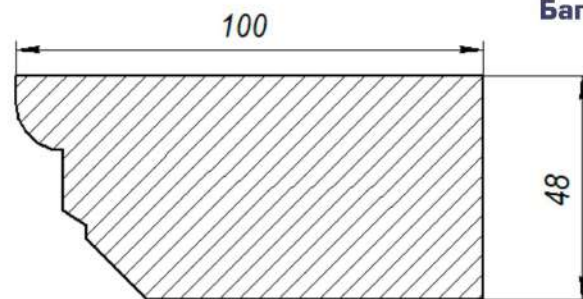

Нормы допусков:

Ширина	+/- 1 мм
Высота	+/- 1 мм
Радиус (стрела прогиба)	до 4 мм
Плоскотность	до 4 мм

Примечание:

- Высота max 800 мм
- Ширина max 900 мм

П-1 П-2 П-3 П-4 П-5 П-6 П-7

Багеты

Багет 80

Багет R